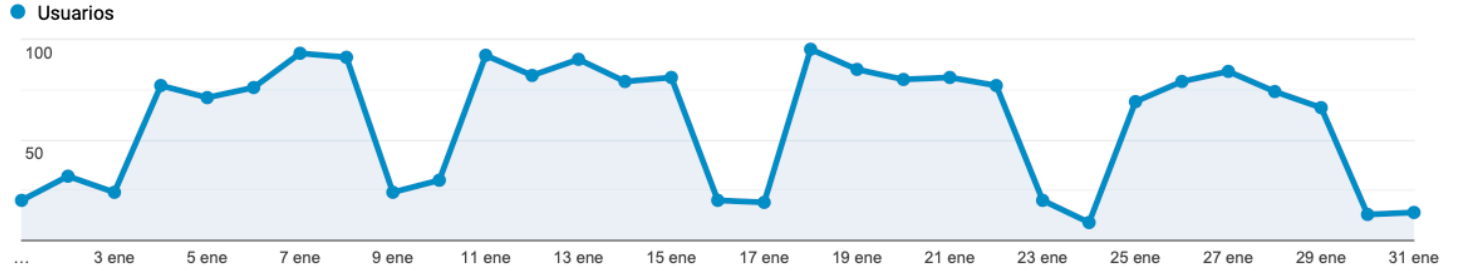

Visión general de la audiencia

1 ene 2021 - 31 ene 2021

Todos los usuarios
100,00 % Usuarios

Visión general

Usuarios

1.213

Usuarios nuevos

950

Sesiones

2.118

Número de sesiones por usuario

1,75

Número de visitas a páginas

2.496

Páginas/sesión

1,18

Duración media de la sesión

00:00:54

Porcentaje de rebote

88,39 %

■ New Visitor ■ Returning Visitor

Ciudad	Usuarios	% Usuarios
1. Guadalajara	396	31,13 %
2. Santa Clara	167	13,13 %
3. Zapopan	158	12,42 %
4. (not set)	90	7,08 %
5. Mexico City	68	5,35 %
6. Tlaquepaque	50	3,93 %
7. San Agustin	26	2,04 %
8. Hacienda Santa Fe	19	1,49 %
9. Santiago de Queretaro	17	1,34 %
10. Arandas	15	1,18 %