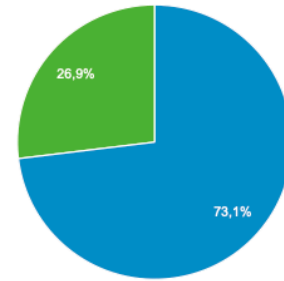

Visión general de la audiencia

1 ene 2021 - 31 ene 2021

Todos los usuarios
100,00 % Usuarios

Visión general

Usuarios

1.213

Usuarios nuevos

950

Sesiones

2.118

Número de sesiones por usuario

1,75

Número de visitas a páginas

2.496

Páginas/sesión

1,18

Duración media de la sesión

00:00:54

Porcentaje de rebote

88,39 %

■ New Visitor ■ Returning Visitor

Ciudad	Usuarios	% Usuarios
1. Guadalajara	396	31,13 %
2. Santa Clara	167	13,13 %
3. Zapopan	158	12,42 %
4. (not set)	90	7,08 %
5. Mexico City	68	5,35 %
6. Tlaquepaque	50	3,93 %
7. San Agustin	26	2,04 %
8. Hacienda Santa Fe	19	1,49 %
9. Santiago de Queretaro	17	1,34 %
10. Arandas	15	1,18 %